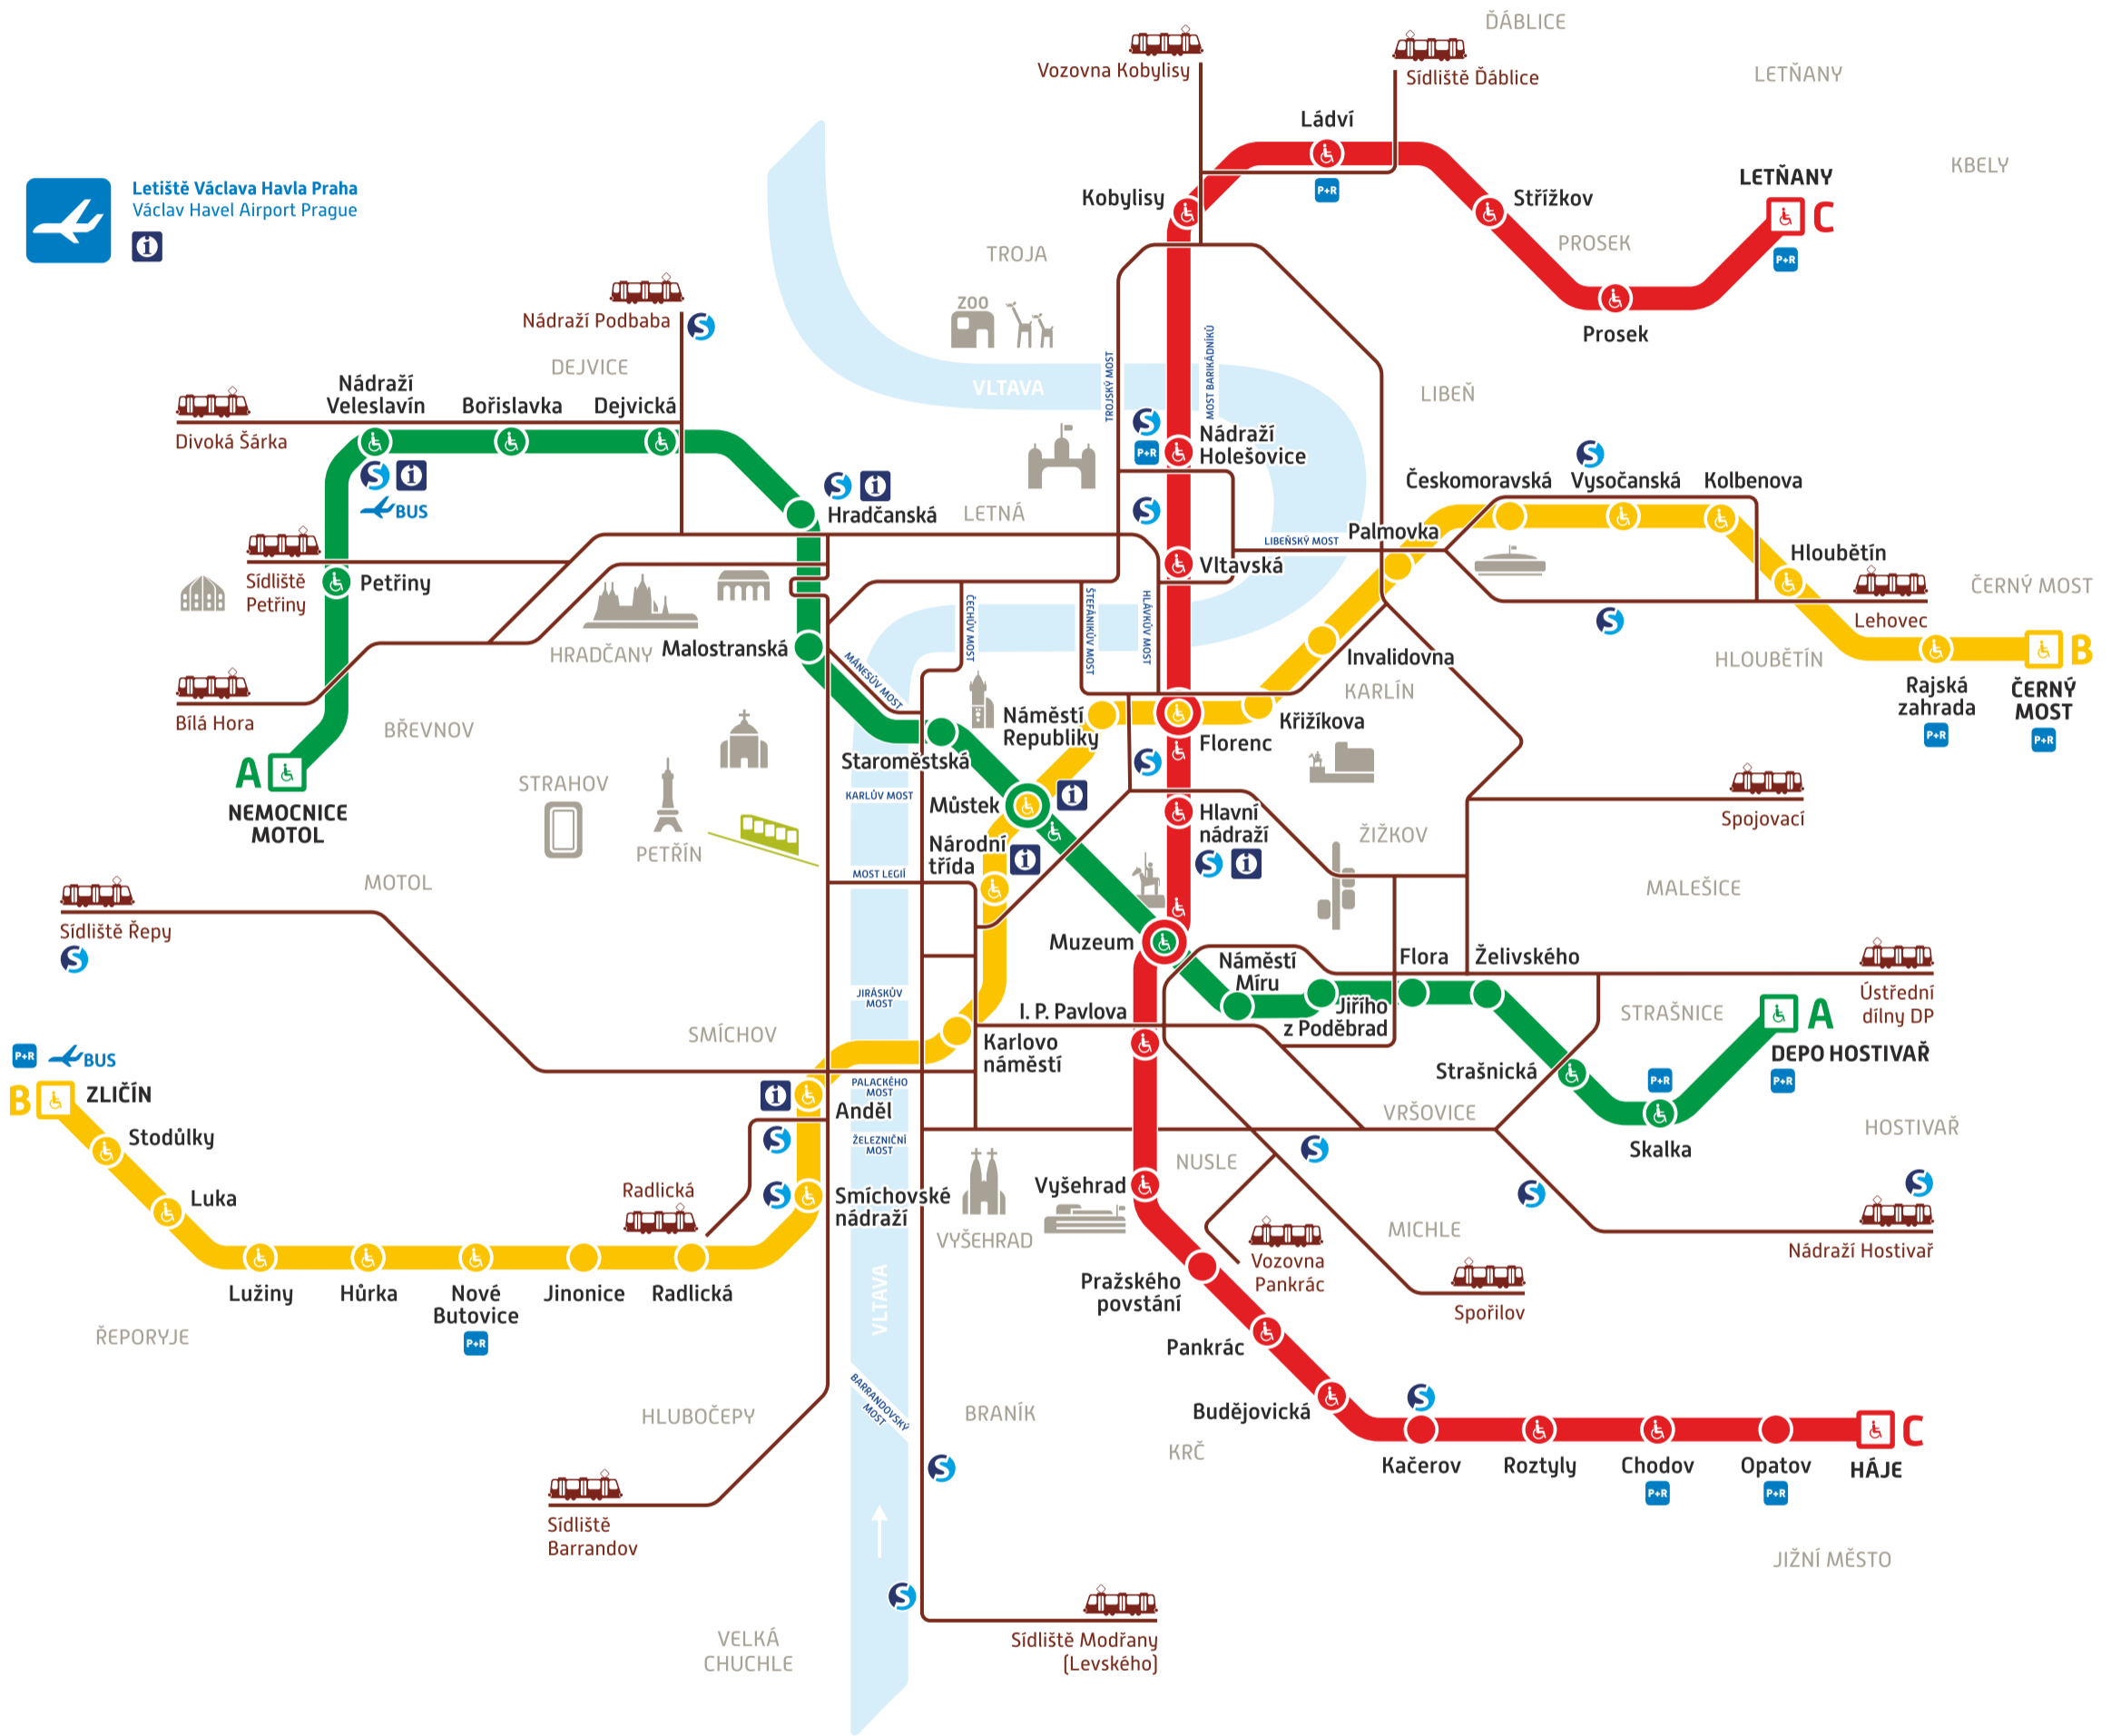

## Orientační plán metra

## Metro map

Letiště Václava Havla Praha  
Václav Havel Airport Prague

Linky a stanice metra  
Metro lines and stations

Bezbariérový přístup  
Barrier-free access

Bus MHD na Letiště Václava Havla Praha  
Public transport buses to Václav Havel Airport Prague

Parkoviště P+R  
Park and ride

Konečná stanice metra  
Metro terminus station

Tramvajová trať  
Tram line

Přestup na linky S a další vlakové spoje  
Transfer to lines S and other railway lines

Infocentrum DP  
Public transport information